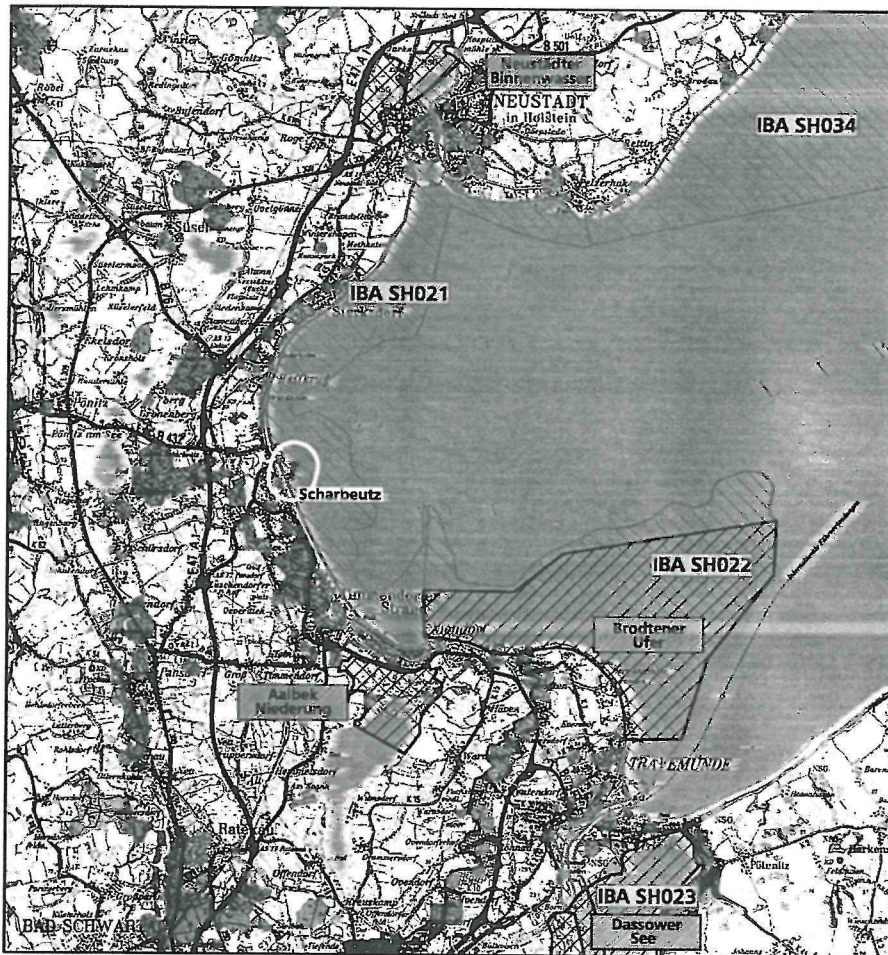

Anhang 3
Schutzgebiete für Vögel in der Lübecker Bucht
(Stand November 2002)

geplante Wasserskianlage

Important Bird Area

IBA SH021

Neustädter Bucht (incl. Neustädter Binnenwasser)

IBA SH022

Brodter Ufer

IBA SH023

Traveförde und Dassower See

IBA SH034

Sagabank und Ostküste Oldenburgs

bereits zum Netz NATURA 2000 gemeldete Gebiete