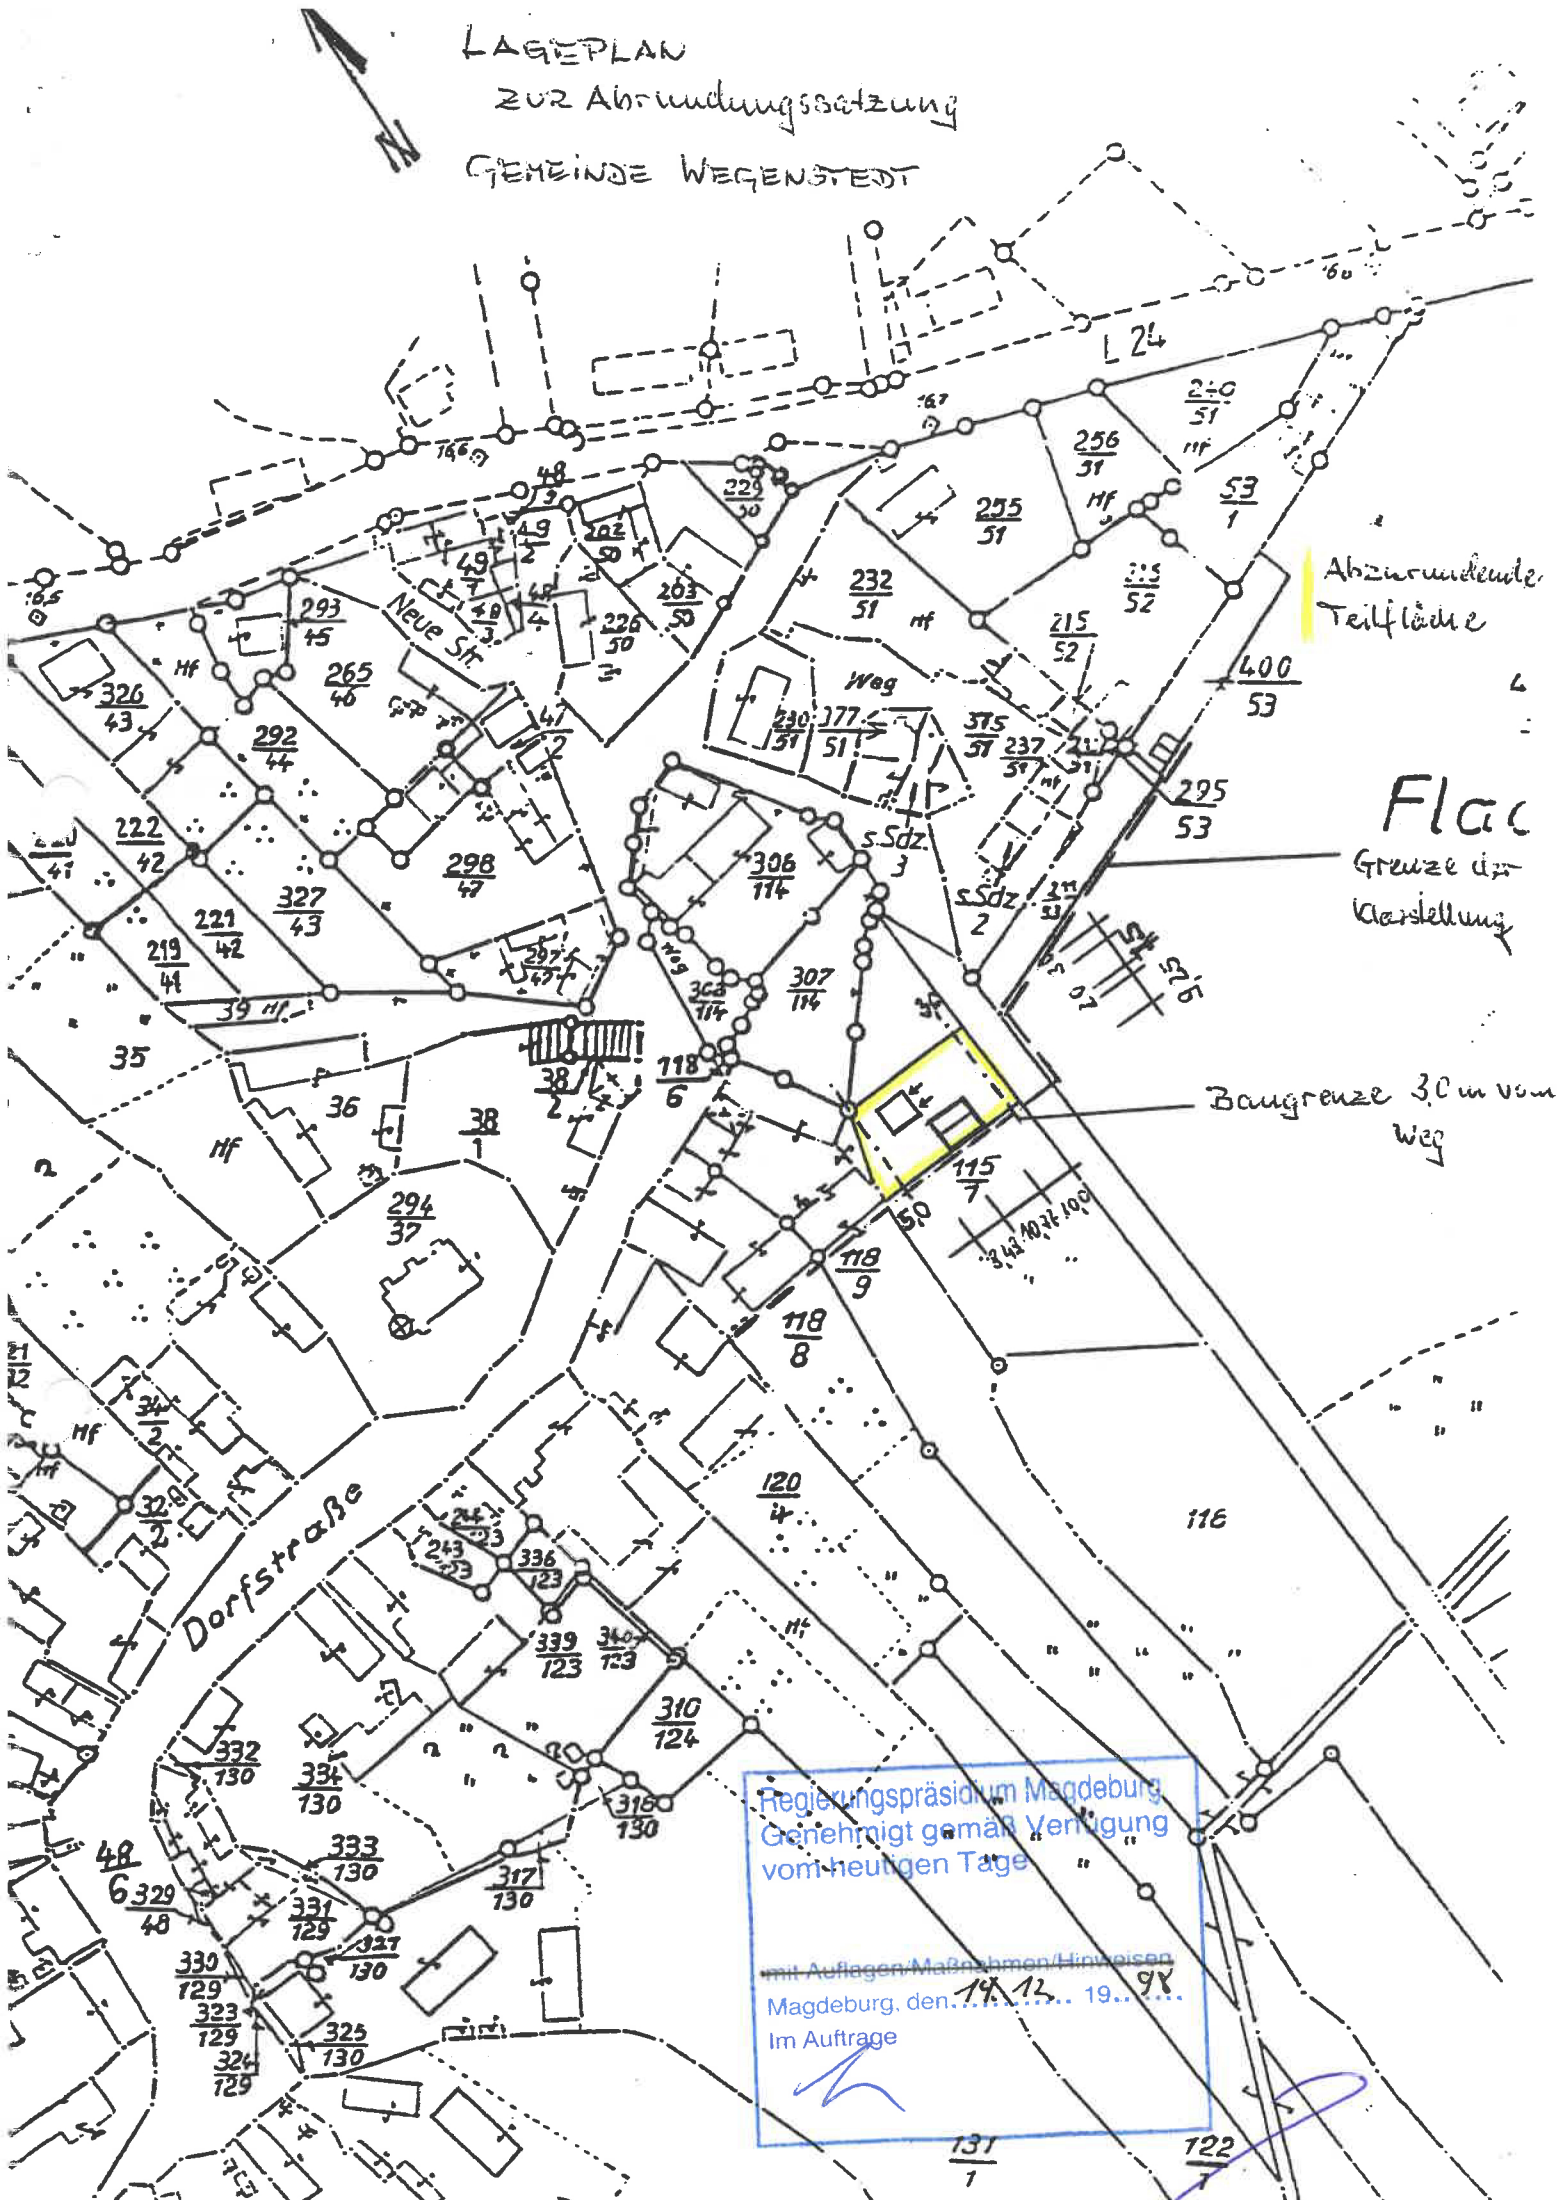

LAGEPLAN
ZUR Abwundungssatzung
GEMEINDE WEGENSTEDT

Regierungspräsidium Magdeburg
Genehmigt gemäß Verfügung
vom heutigen Tage
mit Auflagen, Maßnahmen/Hinweisen
Magdeburg, den. 19. 12. 19... 98
Im Auftrage