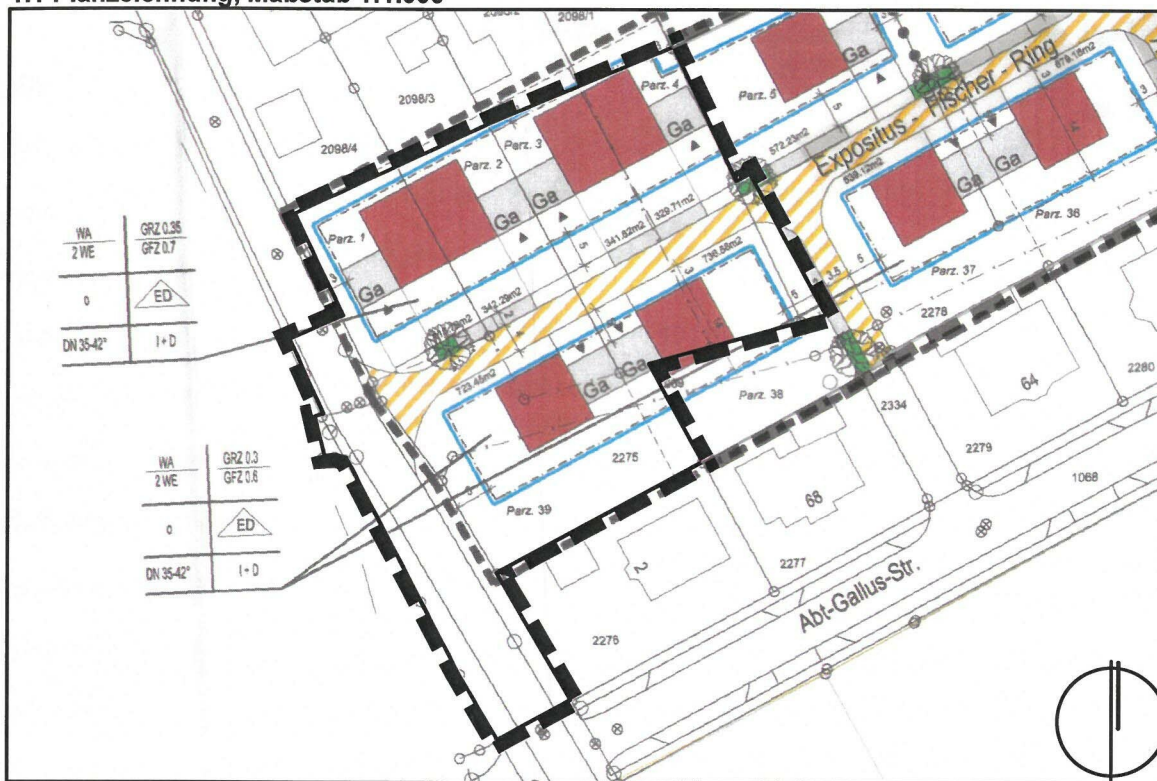

### 1. Bebauungsplan "3. Änderung Wohnpark Donauwörth, Bauabschnitt 2"

#### 1.1 Planzeichnung, Maßstab 1:1.000

### 2. Bebauungsplan "6. Änderung Wohnpark Donauwörth, BA 2"

#### 2.1 Planzeichnung, Maßstab 1:1.000