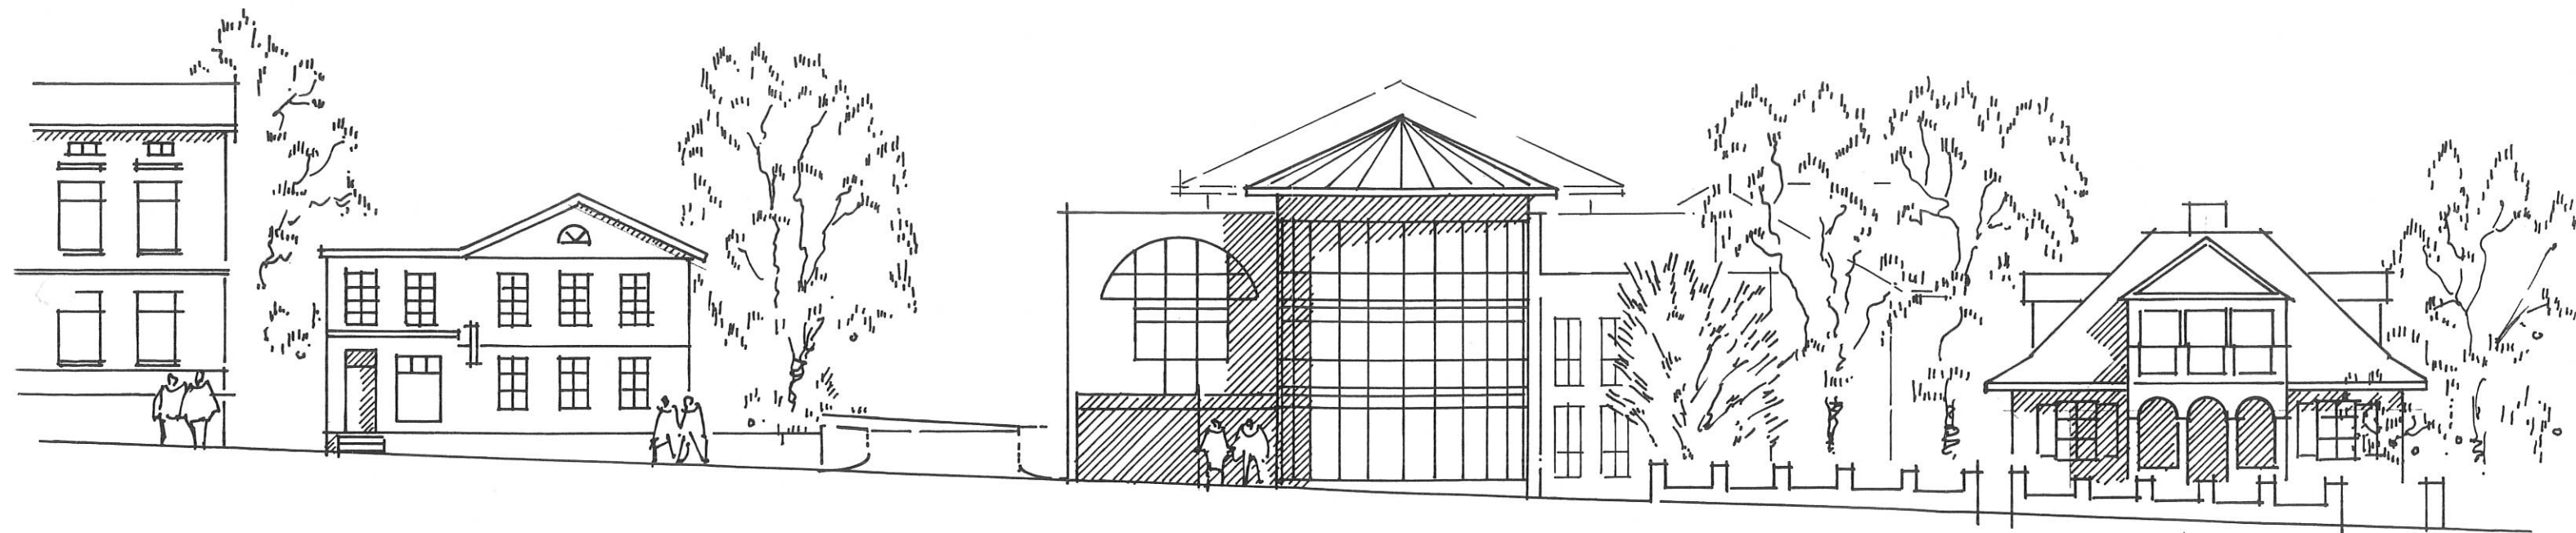

ANSICHT ALBERT-MAHLSTEDT-STRASSE

ANSICHT BAHNHOFSTRASSE

ANLAGE zum B-Plan Nr. 91 der Stadt Eutin

**Mögliche Ansichten an der Bahnhofstraße
und der Albert-Mahlstedt-Straße**

PLANUNGSBÜRO OSTHOLSTEIN
 DIPL.-ING. HEINRICH KLEINSCHMIDT UND DIPL.-ING. ANDREAS NAGEL
 ARCHITEKT UND STADTPLANER BDA STADTPLANER SRL
 BAHNHOFSTRASSE 40, 23701 EUTIN TEL. (04521) 7917-0 FAX 791717