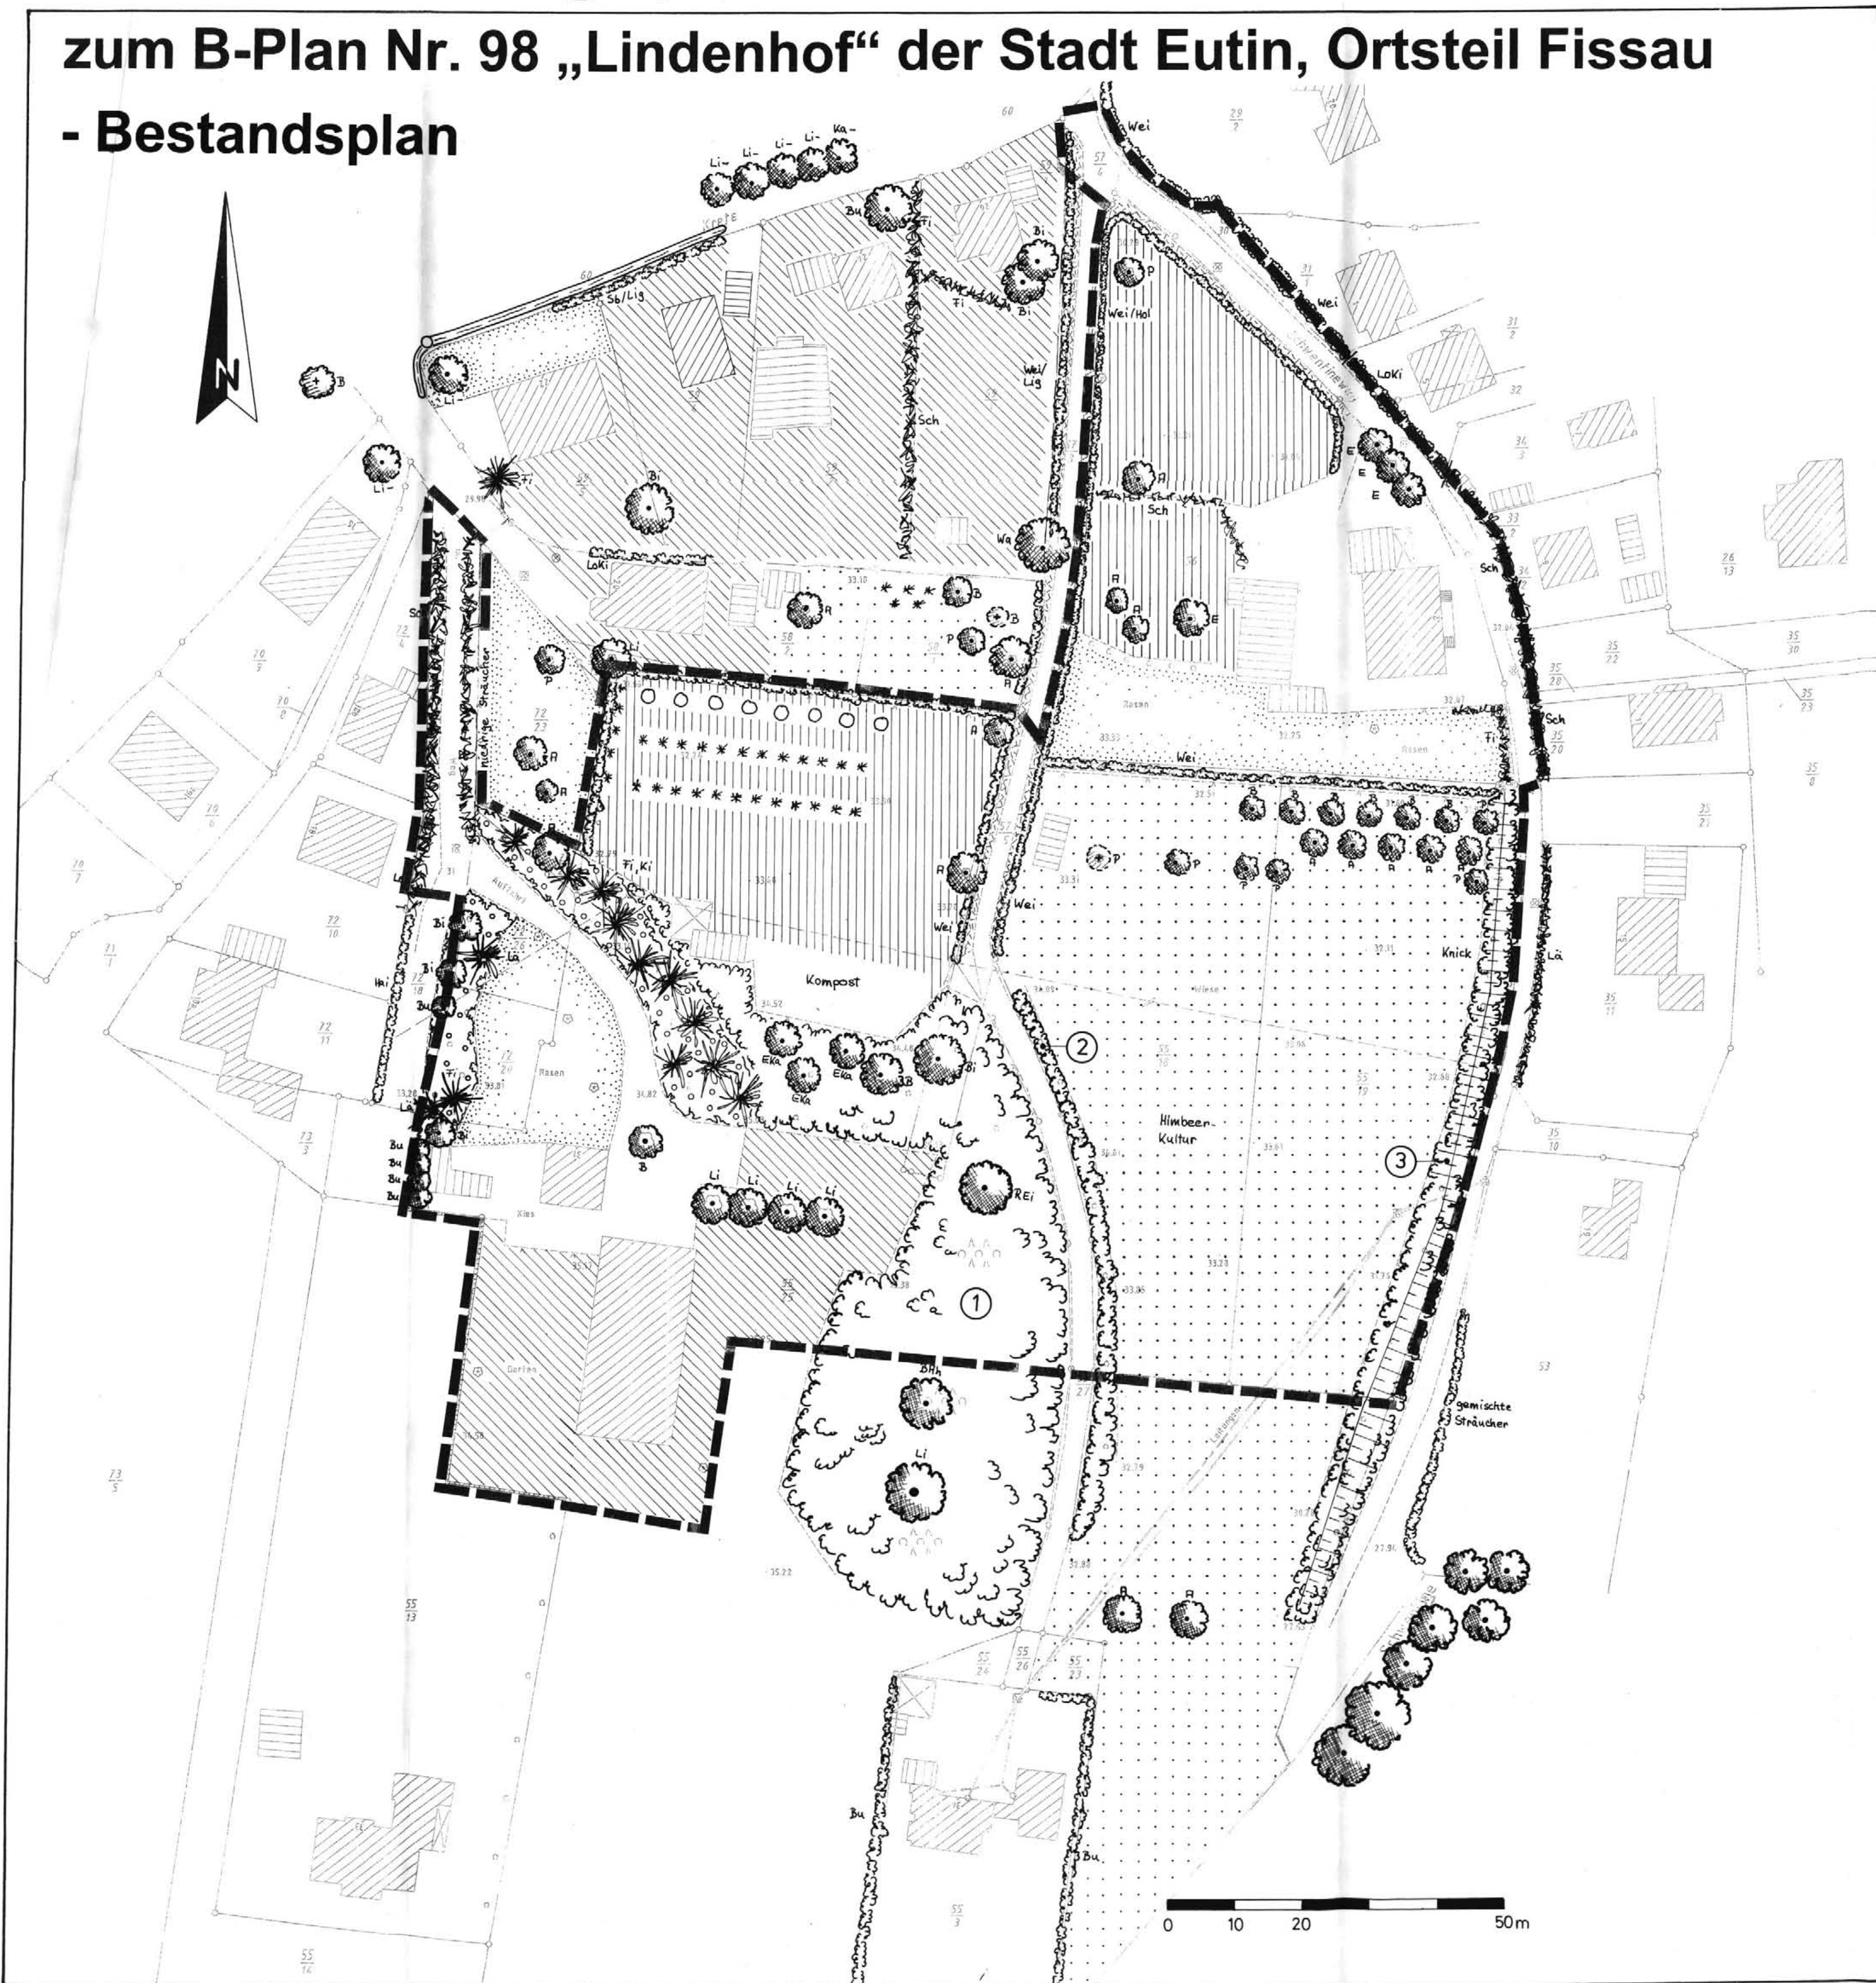

# Grünordnungsplan

zum B-Plan Nr. 98 „Lindenhof“ der Stadt Eutin, Ortsteil Fissau

- Bestandsplan

## Legende

- straßenbegleitender Graben
- Laubbaum, schwacher/absterbender Laubbaum, Nadelbaum
- Hecke aus sommergrünen Laubgehölzen
- Hecke aus Nadelgehölzen
- Gehölzbestand, gärtnerisch geprägt
- Baumbestand mit Unterwuchs, waldartig
- Wegesaum
- Beerenobststräucher (größere Anzahl)
- junge Obstbäume
- Rasen
- gemähtes Grünland, extensiv
- Garten, überwiegend als Ziergarten genutzt
- Garten, überwiegend als Wirtschaftsgarten genutzt
- Geltungsbereich des B-Plans Nr. 98