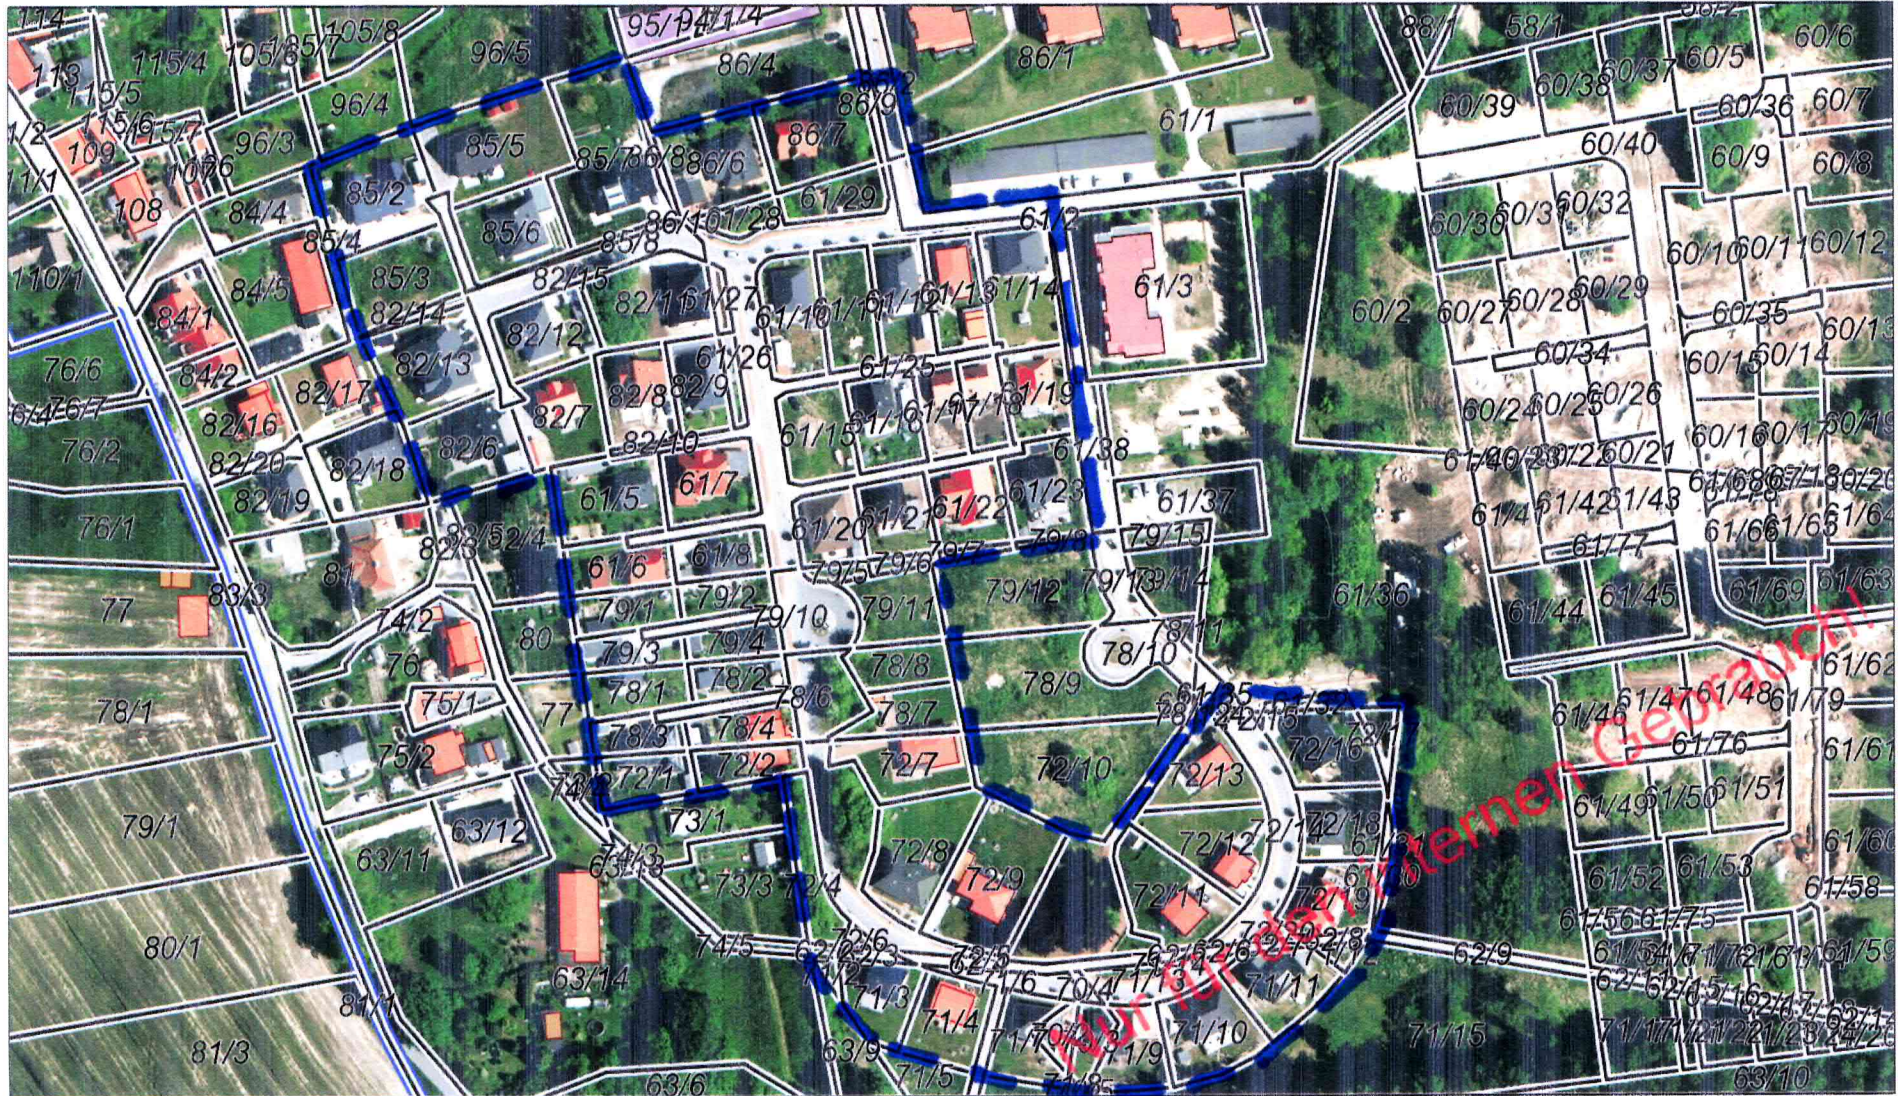

# Auszug aus dem Geodatenportal Landkreis Vorpommern-Rügen

Gemarkung: 132954 / Glowe  
Flur: 003  
Erstellt durch Amt Nord-Rügen

Landkreis Vorpommern-Rügen

Maßstab ca. 1:2000

Bergen auf Rügen, den 03.04.2013

*Geltungsbereich der  
Gestaltungssatzung  
"Am Süßling"*